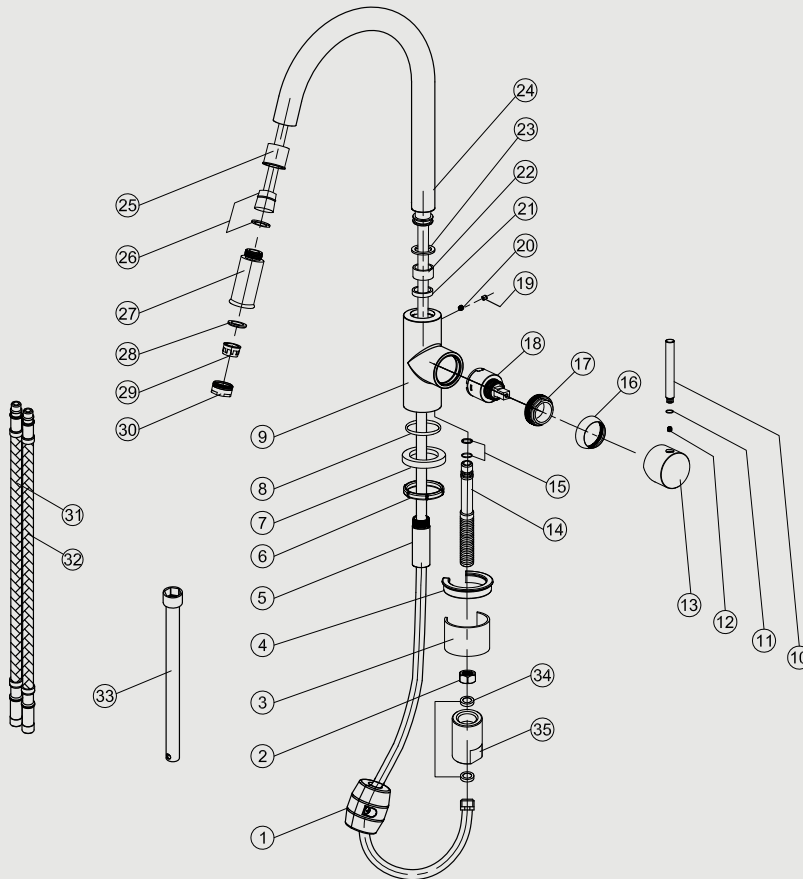

Edition: 2020-04-01

1. 1 Weight
2. 2 S17 Nut
3. 3 Fixing sheet
4. 4 Rubber
5. 5 Protection cover
6. 6 Base Rubber
7. 7 Base
8. 8 O ring
9. 9 Body
10. 10 Handle bar
11. 11 O ring
12. 12 Inner hex screw
13. 13 Handle base
14. 14 Spout connector
15. 15 O ring
16. 16 Cover ring
17. 17 Screw nut
18. 18 Cartridge
19. 19 Decoration rubber
20. 20 Inner hex screw
21. 21 O ring
22. 22 C ring
23. 23 C ring
24. 24 Bottom spout
25. 25 Plastic sleeve
26. 26 Hose
27. 27 Head
28. 28 O ring
29. 29 Aerator
30. 30 Aerator cover
31. 31 Flexible hose
32. 32 Flexible hose
33. 33 Tools
34. 34 Plane ring-sealing
35. 35 Connector

Steel Access Sand

Keittiöhana ruostumatonta terästä. Ulosvedettävä suokappale, joka helpottaa astioiden ja tiskialtaan puhdistusta. Ajaton muotoilu ja älykkäitä toimintoja.

Tuotenumero	RSK
30041	8310540

Tekniset tiedot:

Läpivienti: 35 mm
Kääntösäde: 360°